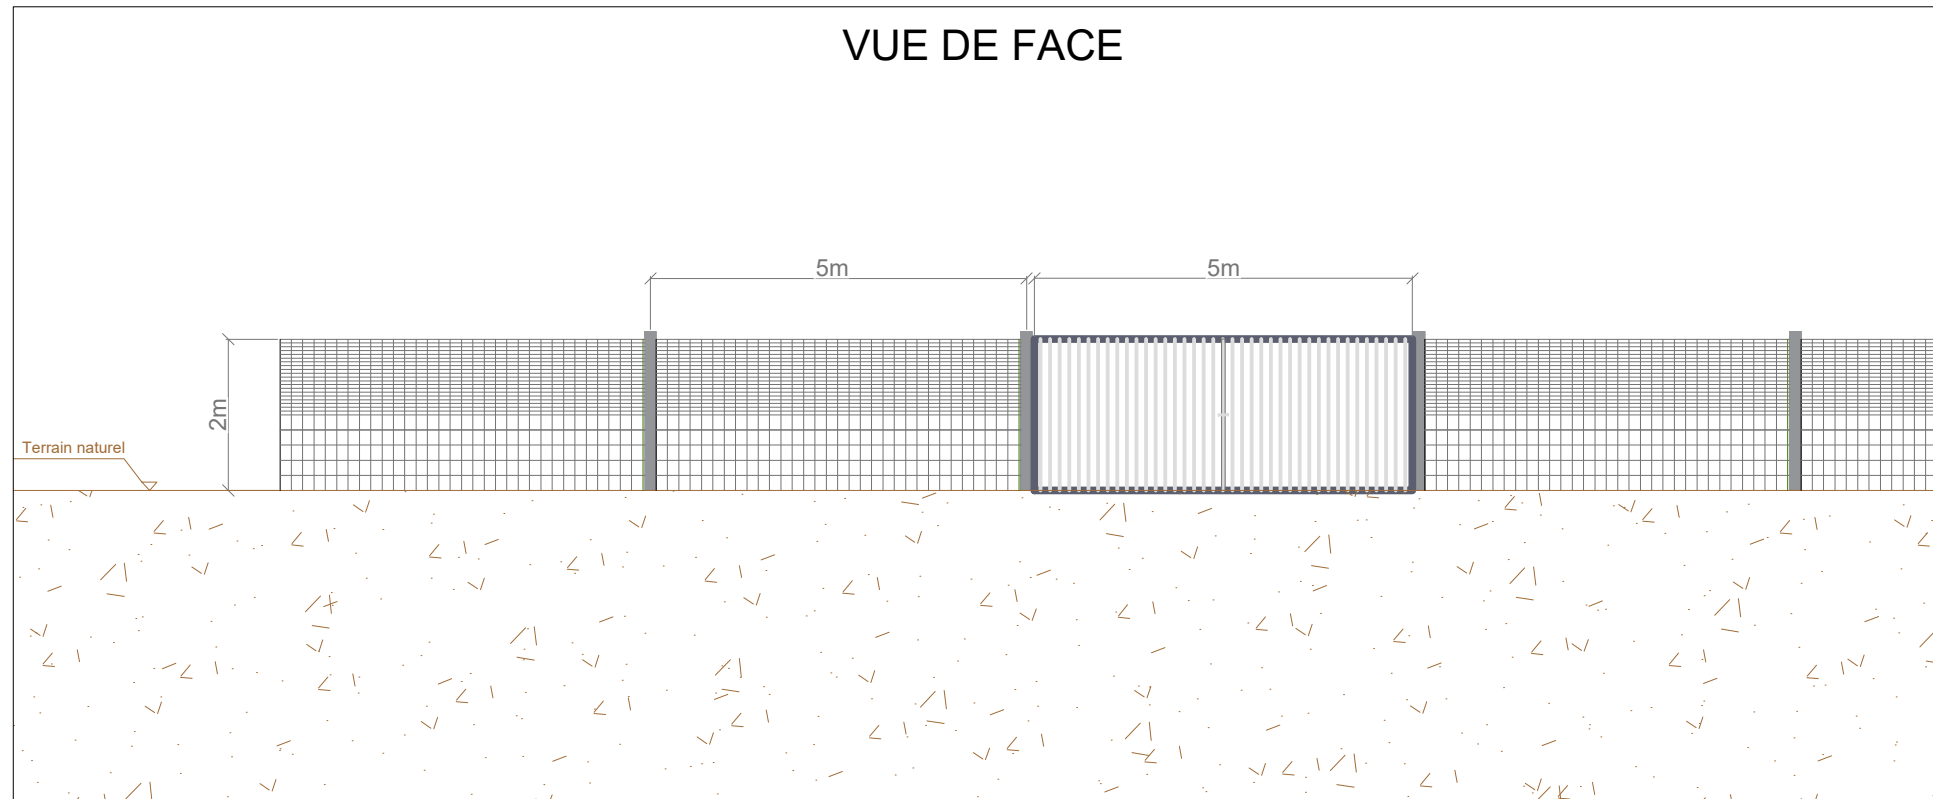

CLÔTURE ET PORTAIL À CRÉER

VUE DE FACE

APPARENCE

Photos de principe :
portail et clôture rigide

Couleur de la clôture
et du portail :
gris - type RAL 7030

G. NOWATZKI - ARCHITECTE DPLG
594 Chemin de Quarante
34370 MALDEN
06.26.01.07.05
Siret 40075327300020

maître d'ouvrage	projet	numéro-nom	échelles	format	date	indice
TotalEnergies Direction Développement 35 Rue Thomas Edison 33610 - Canéjan - France	CS AGRI TOURTRES Chef de projet : Thibaud DUPRÉ	PC5-4 PLANS DE FAÇADES ET TOITURES - CLÔTURE ET PORTAIL	1/100	A3	22/12/2021	A, TRI